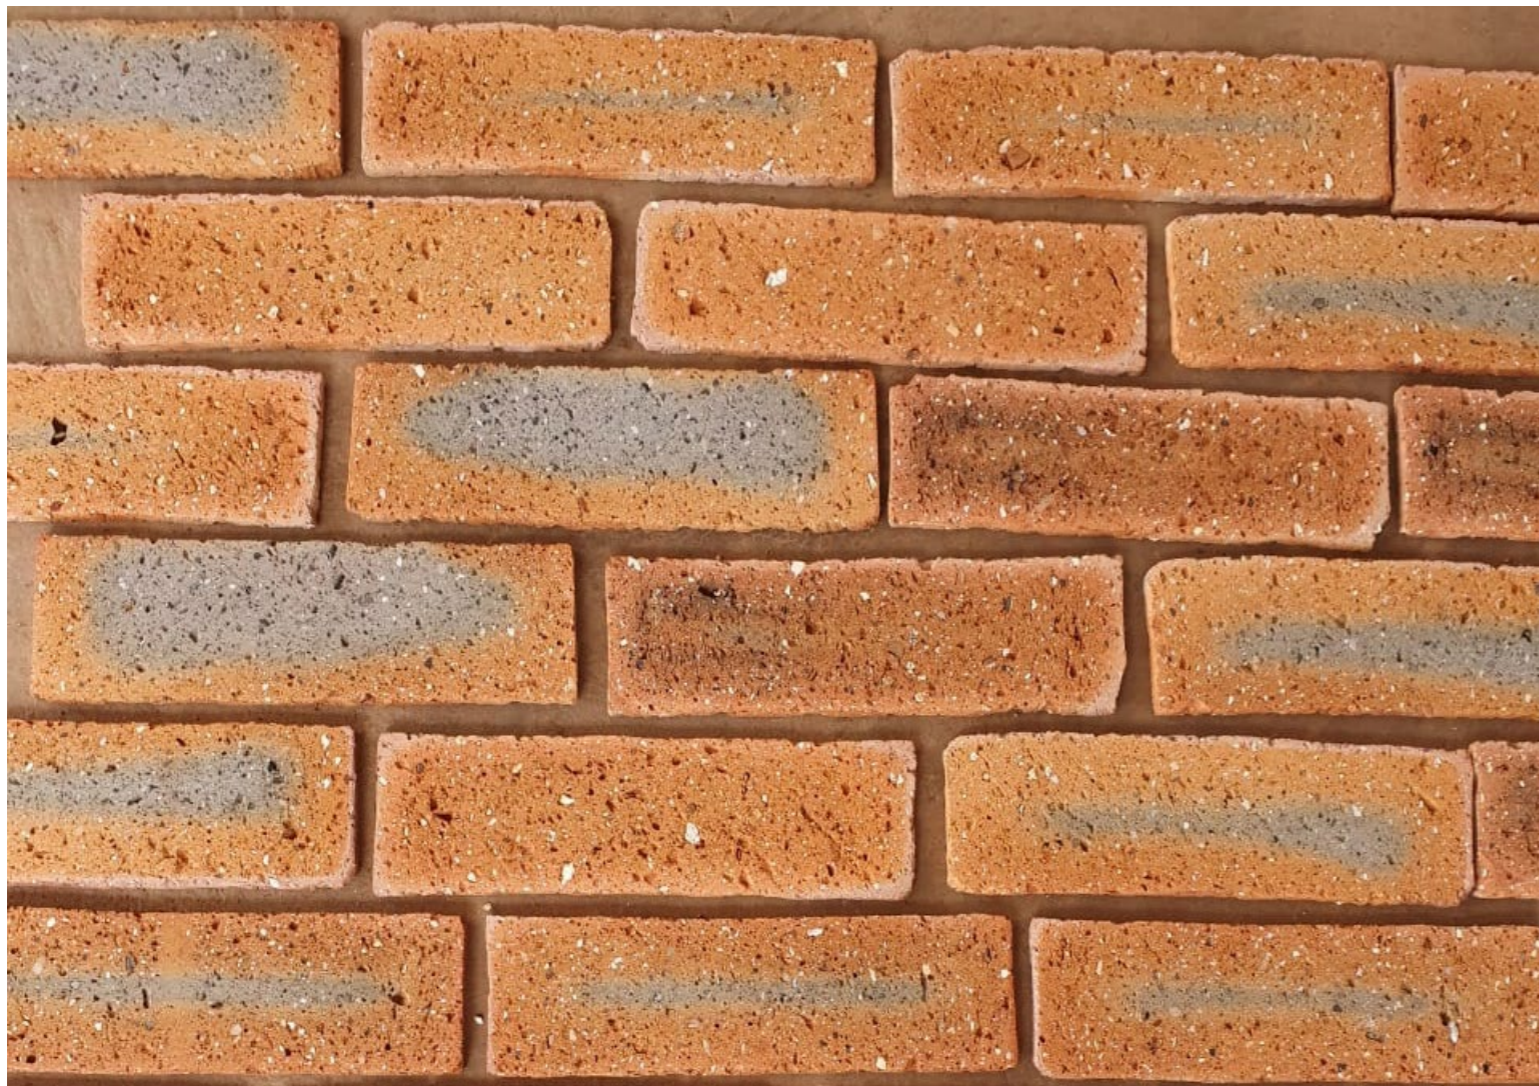

TIJOLO INGLÊS

LANTAI
REVESTIMENTOS

TIJOLO INGLÊS
BRISTOL

FORMATO: 7,5 X 22 CM

TIJOLO INGLÊS CAMBRIDGE

FORMATO: 7,5 X 21 CM

TIJOLO INGLÊS
WINDSOR

FORMATO: 7,5 X 22 CM

TIJOLO INGLÊS
OXFORD

FORMATO: 7,5 X 22 CM

TIJOLO INGLÊS
WIMBLEDON

FORMATO: 7,5 X 22 CM

TIJOLO INGLÊS
DOVER

FORMATO: 7,5 X 22 CM

LANTAI
REVESTIMENTOS

www.lantai.com.br